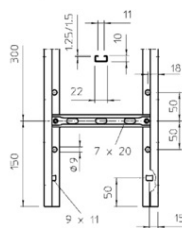

**OBO BETERMANN JGHEAB TIP SCARA- LG 45, 3 M FS | TYPE LG 440
NS 3 FS**

Pret: 102,57 lei (TVA inclus)

Detalii online: <https://www.materialeelectrice.ro/jgheab-tip-scara-lg-45-3-m-fs-type-lg-440-ns-3-fs-81368>