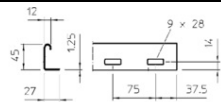

**OBO BETERMANN JGHEAB TIP SCARA- LG 45, 3 M FS | TYPE LG 440
NS 3 FS**

Pret: 102,57 lei (TVA inclus)

Detalii online: <https://www.materialeelectrice.ro/jgheab-tip-scara-lg-45-3-m-fs-type-lg-440-ns-3-fs-81368>