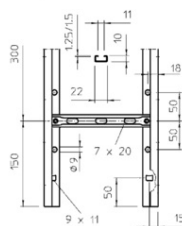

**OBO BETERMANN JGHEAB TIP SCARA- LG 45, 3 M FS | TYPE LG 430
NS 3 FS**

Pret: 98,31 lei (TVA inclus)

Detalii online: <https://www.materialeelectrice.ro/jgheab-tip-scara-lg-45-3-m-fs-type-lg-430-ns-3-fs-81367>