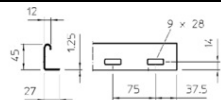

**OBO BETERMANN JGHEAB TIP SCARA- LG 45, 3 M FS | TYPE LG 430
NS 3 FS**

Pret: 98,31 lei (TVA inclus)

Detalii online: <https://www.materialeelectrice.ro/jgheab-tip-scara-lg-45-3-m-fs-type-lg-430-ns-3-fs-81367>