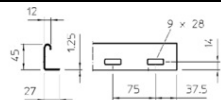

**OBO BETERMANN JGHEAB TIP SCARA- LG 45, 3 M FS | TYPE LG 420
NS 3 FS**

Pret: 94,97 lei (TVA inclus)

Detalii online: <https://www.materialeelectrice.ro/jgheab-tip-scara-lg-45-3-m-fs-type-lg-420-ns-3-fs-81366>