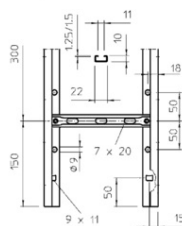

**OBO BETERMANN JGHEAB TIP SCARA- LG 45, 3 M FS | TYPE LG 420
NS 3 FS**

Pret: 94,97 lei (TVA inclus)

Detalii online: <https://www.materialeelectrice.ro/jgheab-tip-scara-lg-45-3-m-fs-type-lg-420-ns-3-fs-81366>