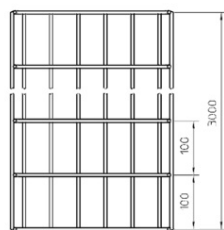

**OBO BETERMANN HEAVY JGHEAB PLASA - SGR 155 G | TYPE SGR
155 500 G**

Pret: 0,00 lei (TVA inclus)

Detalii online: <https://www.materialeelectrice.ro/heavy-jgheab-plasa-sgr-155-g-type-sgr-155-500-g-81344>