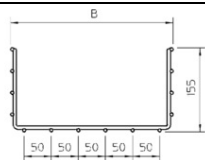

**OBO BETERMANN HEAVY JGHEAB PLASA - SGR 155 G | TYPE SGR
155 500 G**

Pret: 0,00 lei (TVA inclus)

Detalii online: <https://www.materialeelectrice.ro/heavy-jgheab-plasa-sgr-155-g-type-sgr-155-500-g-81344>