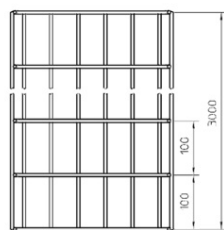

**OBO BETERMANN HEAVY JGHEAB PLASA - SGR 155 G | TYPE SGR  
155 300 G**

Pret: 0,00 lei (TVA inclus)

Detalii online: <https://www.materialeelectrice.ro/heavy-jgheab-plasa-sgr-155-g-type-sgr-155-300-g-81342>