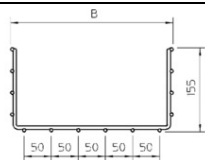

**OBO BETERMANN HEAVY JGHEAB PLASA - SGR 155 G | TYPE SGR  
155 300 G**

Pret: 0,00 lei (TVA inclus)

Detalii online: <https://www.materialeelectrice.ro/heavy-jgheab-plasa-sgr-155-g-type-sgr-155-300-g-81342>