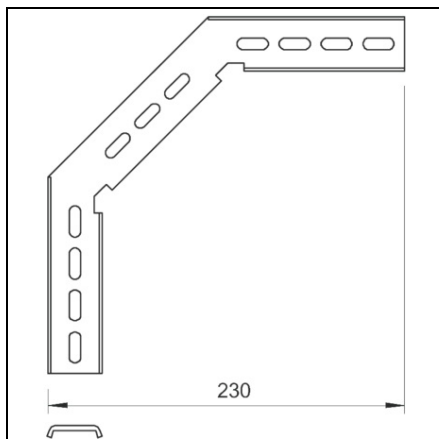

**OBO BETERMANN 90° MOUNTING ANGLE FT | TYPE MW 90 SL17
A2**

Pret: 4,71 lei (TVA inclus)

Detalii online: <https://www.materialeelectrice.ro/900-mounting-angle-ft-type-mw-90-sl17-a2-81336>