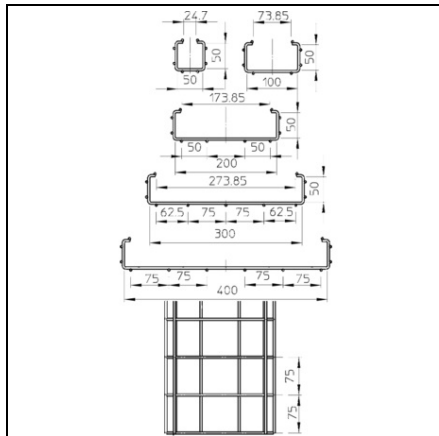

OBO BETERMANN C JGHEAB PLASA - CGR FT | TYPE CGR 50 400 FT

Pret: 0,00 lei (TVA inclus)

Detalii online: <https://www.materialelectrice.ro/c-jgheab-plasa-cgr-ft-type-cgr-50-400-ft-81328>