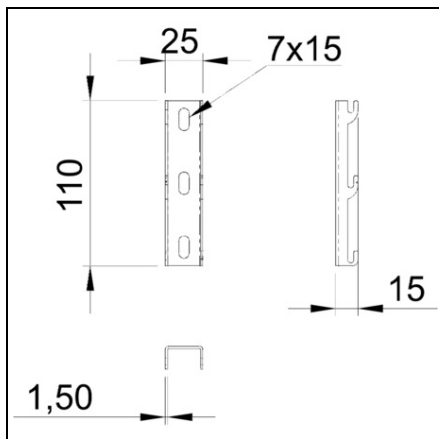

**OBO BETERMANN HOOK RAIL FOR G JGHEAB PLASA - FS | TYPE G-GRM-R150 A2**

Pret: 0,00 lei (TVA inclus)

Detalii online: <https://www.materialeelectrice.ro/hook-rail-for-g-jgheab-plasa-fs-type-g-grm-r150-a2-81323>