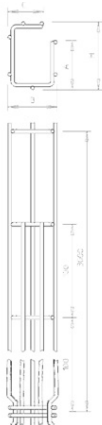

Furnizor: **Sc Trivolt Distribution SRL**
Reg. com.: J23/3300/2016
CIF: RO36421140
Adresa: Strada Apusului nr 3 (primul
sens giratoriu Tehodor Pallady-
Autostrada Soarelui), Catelu, Ilfov
Banca: BRD
IBAN: RO34BRDE441SV13182234410

**OBO BETERMANN G JGHEAB PLASA - MAGIC, SIDE HEIGHT 150 MM
G | TYPE G-GRM 150 100 A2**

Pret: 0,00 lei (TVA inclus)

Detalii online: <https://www.materialeelectrice.ro/g-jgheab-plasa-magic-side-height-150-mm-g-type-g-grm-150-100-a2-81320>