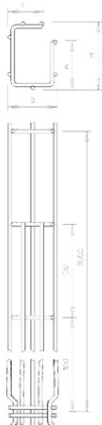

Furnizor: **Sc Trivolt Distribution SRL**
Reg. com.: J23/3300/2016
CIF: RO36421140
Adresa: Strada Apusului nr 3 (primul
sens giratoriu Tehodor Pallady-
Autostrada Soarelui), Catelu, Ilfov
Banca: BRD
IBAN: RO34BRDE441SV13182234410

**OBO BETERMANN G JGHEAB PLASA - MAGIC, SIDE HEIGHT 150 MM
G | TYPE G-GRM 150 100 FT**

Pret: 0,00 lei (TVA inclus)

Detalii online: <https://www.materialeelectrice.ro/g-jgheab-plasa-magic-side-height-150-mm-g-type-g-grm-150-100-ft-81319>