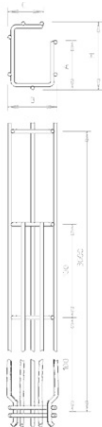

Furnizor: **Sc Trivolt Distribution SRL**
Reg. com.: J23/3300/2016
CIF: RO36421140
Adresa: Strada Apusului nr 3 (primul
sens giratoriu Tehodor Pallady-
Autostrada Soarelui), Catelu, Ilfov
Banca: BRD
IBAN: RO34BRDE441SV13182234410

**OBO BETERMANN G JGHEAB PLASA - MAGIC, SIDE HEIGHT 150 MM
G | TYPE G-GRM 150 100 G**

Pret: 0,00 lei (TVA inclus)

Detalii online: <https://www.materialeelectrice.ro/g-jgheab-plasa-magic-side-height-150-mm-g-type-g-grm-150-100-g-81318>