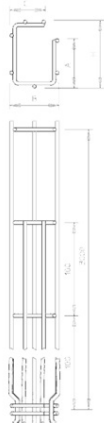

Furnizor: **Sc Trivolt Distribution SRL**
Reg. com.: J23/3300/2016
CIF: RO36421140
Adresa: Strada Apusului nr 3 (primul
sens giratoriu Tehodor Pallady-
Autostrada Soarelui), Catelu, Ilfov
Banca: BRD
IBAN: RO34BRDE441SV13182234410

**OBO BETERMANN G JGHEAB PLASA - MAGIC, SIDE HEIGHT 125 MM
G | TYPE G-GRM 125 75 A4**

Pret: 0,00 lei (TVA inclus)

Detalii online: <https://www.materialeelectrice.ro/g-jgheab-plasa-magic-side-height-125-mm-g-type-g-grm-125-75-a4-81315>