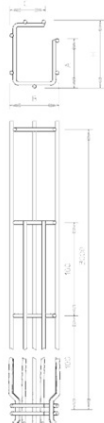

Furnizor: **Sc Trivolt Distribution SRL**
Reg. com.: J23/3300/2016
CIF: RO36421140
Adresa: Strada Apusului nr 3 (primul
sens giratoriu Tehodor Pallady-
Autostrada Soarelui), Catelu, Ilfov
Banca: BRD
IBAN: RO34BRDE441SV13182234410

**OBO BETERMANN G JGHEAB PLASA - MAGIC, SIDE HEIGHT 125 MM
G | TYPE G-GRM 125 75 A2**

Pret: 0,00 lei (TVA inclus)

Detalii online: <https://www.materialeelectrice.ro/g-jgheab-plasa-magic-side-height-125-mm-g-type-g-grm-125-75-a2-81314>