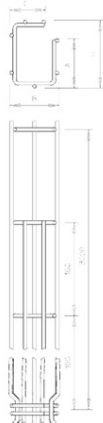

Furnizor: **Sc Trivolt Distribution SRL**  
Reg. com.: J23/3300/2016  
CIF: RO36421140  
Adresa: Strada Apusului nr 3 ( primul  
sens giratoriu Tehodor Pallady-  
Autostrada Soarelui), Catelu, Ilfov  
Banca: BRD  
IBAN: RO34BRDE441SV13182234410

**OBO BETERMANN G JGHEAB PLASA - MAGIC, SIDE HEIGHT 125 MM  
G | TYPE G-GRM 125 75 FT**

Pret: 0,00 lei (TVA inclus)

Detalii online: <https://www.materialelectrice.ro/g-jgheab-plasa-magic-side-height-125-mm-g-type-g-grm-125-75-ft-81313>