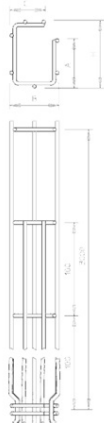

Furnizor: **Sc Trivolt Distribution SRL**
Reg. com.: J23/3300/2016
CIF: RO36421140
Adresa: Strada Apusului nr 3 (primul
sens giratoriu Tehodor Pallady-
Autostrada Soarelui), Catelu, Ilfov
Banca: BRD
IBAN: RO34BRDE441SV13182234410

**OBO BETERMANN G JGHEAB PLASA - MAGIC, SIDE HEIGHT 125 MM
G | TYPE G-GRM 125 75 G**

Pret: 0,00 lei (TVA inclus)

Detalii online: <https://www.materialeelectrice.ro/g-jgheab-plasa-magic-side-height-125-mm-g-type-g-grm-125-75-g-81312>