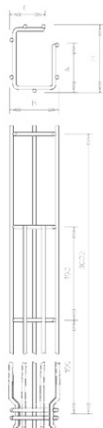

Furnizor: **Sc Trivolt Distribution SRL**
Reg. com.: J23/3300/2016
CIF: RO36421140
Adresa: Strada Apusului nr 3 (primul
sens giratoriu Tehodor Pallady-
Autostrada Soarelui), Catelu, Ilfov
Banca: BRD
IBAN: RO34BRDE441SV13182234410

OBO BETERMANN G JGHEAB PLASA - MAGIC, SIDE HEIGHT 75 MM G
| TYPE G-GRM 75 50 G

Pret: 0,00 lei (TVA inclus)

Detalii online: <https://www.materialeelectrice.ro/g-jgheab-plasa-magic-side-height-75-mm-g-type-g-grm-75-50-g-81306>