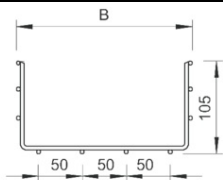

**OBO BETERMANN JGHEAB PLASA - GR 105 SL STK, LIGHT GREY |
TYPE GR105 100 SL STK**

Pret: 0,00 lei (TVA inclus)

Detalii online: <https://www.materialeelectrice.ro/jgheab-plasa-gr-105-sl-stk-light-grey-type-gr105-100-sl-stk-81152>