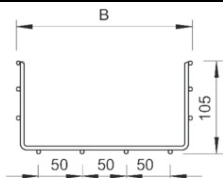

**OBO BETERMANN JGHEAB PLASA - GR 105 SL STK, LIGHT GREY |
TYPE GR 105 400 STK**

Pret: 0,00 lei (TVA inclus)

Detalii online: <https://www.materialeelectrice.ro/jgheab-plasa-gr-105-sl-stk-light-grey-type-gr-105-400-stk-81127>