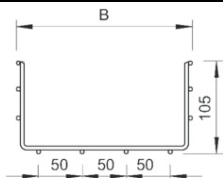

**OBO BETERMANN JGHEAB PLASA - GR 105 SL STK, LIGHT GREY |  
TYPE GR 105 200 STK**

Pret: 0,00 lei (TVA inclus)

Detalii online: <https://www.materialeelectrice.ro/jgheab-plasa-gr-105-sl-stk-light-grey-type-gr-105-200-stk-81125>