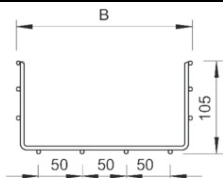

**OBO BETERMANN JGHEAB PLASA - GR 105 SL STK, LIGHT GREY |  
TYPE GR 105 100 STK**

Pret: 0,00 lei (TVA inclus)

Detalii online: <https://www.materialeelectrice.ro/jgheab-plasa-gr-105-sl-stk-light-grey-type-gr-105-100-stk-81124>