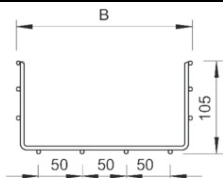

**OBO BETERMANN JGHEAB PLASA - GR 105, BK | TYPE GR 105 300
BK**

Pret: 0,00 lei (TVA inclus)

Detalii online: <https://www.materialeelectrice.ro/jgheab-plasa-gr-105-bk-type-gr-105-300-bk-81120>