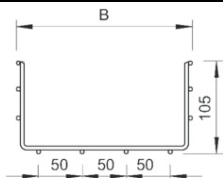

OBO BETERMANN JGHEAB PLASA - GR 105 A2 | TYPE GR 105 500 FT

Pret: 0,00 lei (TVA inclus)

Detalii online: <https://www.materialeelectrice.ro/jgheab-plasa-gr-105-a2-type-gr-105-500-ft-81116>