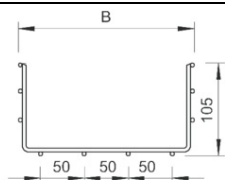

OBO BETERMANN JGHEAB PLASA - GR 105 A2 | TYPE GR 105 400 FT

Pret: 0,00 lei (TVA inclus)

Detalii online: <https://www.materialeelectrice.ro/jgheab-plasa-gr-105-a2-type-gr-105-400-ft-81115>