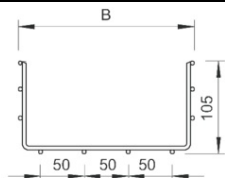

OBO BETERMANN JGHEAB PLASA - GR 105 A2 | TYPE GR 105 300 FT

Pret: 0,00 lei (TVA inclus)

Detalii online: <https://www.materialeelectrice.ro/jgheab-plasa-gr-105-a2-type-gr-105-300-ft-81114>