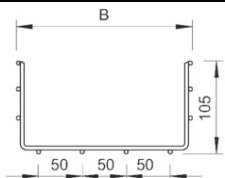

OBO BETERMANN JGHEAB PLASA - GR 105 A2 | TYPE GR 105 150 FT

Pret: 0,00 lei (TVA inclus)

Detalii online: <https://www.materialeelectrice.ro/jgheab-plasa-gr-105-a2-type-gr-105-150-ft-81113>