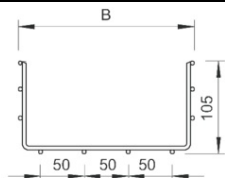

OBO BETERMANN JGHEAB PLASA - GR 105 A2 | TYPE GR 105 400 G

Pret: 0,00 lei (TVA inclus)

Detalii online: <https://www.materialeelectrice.ro/jgheab-plasa-gr-105-a2-type-gr-105-400-g-81109>