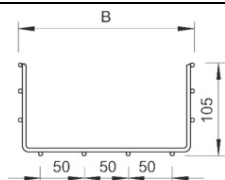

OBO BETERMANN JGHEAB PLASA - GR 105 A2 | TYPE GR 105 100 G

Pret: 0,00 lei (TVA inclus)

Detalii online: <https://www.materialeelectrice.ro/jgheab-plasa-gr-105-a2-type-gr-105-100-g-81106>