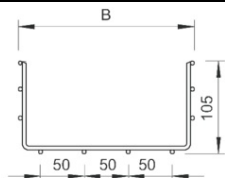

OBO BETERMANN JGHEAB PLASA - GR 105 A2 | TYPE GR 105 500 A2

Pret: 0,00 lei (TVA inclus)

Detalii online: <https://www.materialeelectrice.ro/jgheab-plasa-gr-105-a2-type-gr-105-500-a2-81103>