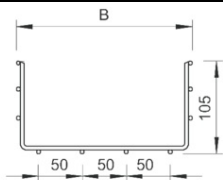

**OBO BETERMANN JGHEAB PLASA - GR 105 A2 | TYPE GR 105 400 A2**

Pret: 0,00 lei (TVA inclus)

Detalii online: <https://www.materialeelectrice.ro/jgheab-plasa-gr-105-a2-type-gr-105-400-a2-81102>