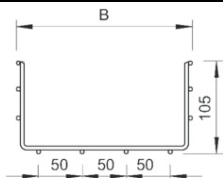

OBO BETERMANN JGHEAB PLASA - GR 105 A2 | TYPE GR 105 150 A2

Pret: 0,00 lei (TVA inclus)

Detalii online: <https://www.materialeelectrice.ro/jgheab-plasa-gr-105-a2-type-gr-105-150-a2-81100>