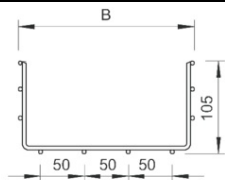

OBO BETERMANN JGHEAB PLASA - GR 105 A2 | TYPE GR 105 100 A2

Pret: 0,00 lei (TVA inclus)

Detalii online: <https://www.materialeelectrice.ro/jgheab-plasa-gr-105-a2-type-gr-105-100-a2-81099>