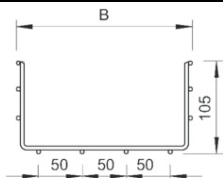

OBO BETERMANN JGHEAB PLASA - GR 105 A2 | TYPE GR 105 200 A2

Pret: 0,00 lei (TVA inclus)

Detalii online: <https://www.materialeelectrice.ro/jgheab-plasa-gr-105-a2-type-gr-105-200-a2-81098>