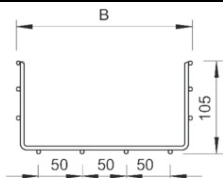

**OBO BETERMANN HEAVY JGHEAB PLASA - SGR 105 A2 | TYPE SGR
105 600 A2**

Pret: 0,00 lei (TVA inclus)

Detalii online: <https://www.materialeelectrice.ro/heavy-jgheab-plasa-sgr-105-a2-type-sgr-105-600-a2-81097>