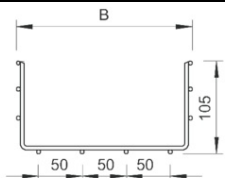

**OBO BETERMANN HEAVY JGHEAB PLASA - SGR 105 A2 | TYPE SGR
105 500 A2**

Pret: 0,00 lei (TVA inclus)

Detalii online: <https://www.materialeelectrice.ro/heavy-jgheab-plasa-sgr-105-a2-type-sgr-105-500-a2-81096>