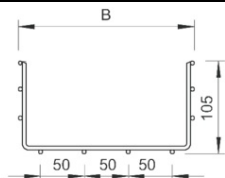

**OBO BETERMANN HEAVY JGHEAB PLASA - SGR 105 A2 | TYPE SGR  
105 400 A2**

Pret: 0,00 lei (TVA inclus)

Detalii online: <https://www.materialeelectrice.ro/heavy-jgheab-plasa-sgr-105-a2-type-sgr-105-400-a2-81095>