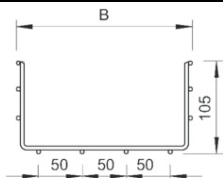

**OBO BETERMANN HEAVY JGHEAB PLASA - SGR 105 A2 | TYPE SGR
105 200 A2**

Pret: 0,00 lei (TVA inclus)

Detalii online: <https://www.materialeelectrice.ro/heavy-jgheab-plasa-sgr-105-a2-type-sgr-105-200-a2-81093>