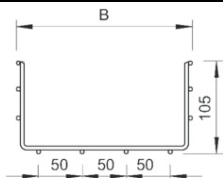

**OBO BETERMANN HEAVY JGHEAB PLASA - SGR 105 G | TYPE SGR
105 300 FT**

Pret: 0,00 lei (TVA inclus)

Detalii online: <https://www.materialeelectrice.ro/heavy-jgheab-plasa-sgr-105-g-type-sgr-105-300-ft-81088>