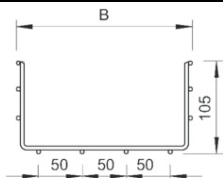

**OBO BETERMANN HEAVY JGHEAB PLASA - SGR 105 G | TYPE SGR  
105 200 FT**

Pret: 0,00 lei (TVA inclus)

Detalii online: <https://www.materialeelectrice.ro/heavy-jgheab-plasa-sgr-105-g-type-sgr-105-200-ft-81087>