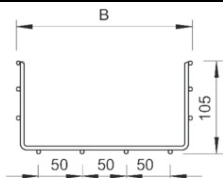

**OBO BETERMANN HEAVY JGHEAB PLASA - SGR 105 G | TYPE SGR
105 500 G**

Pret: 0,00 lei (TVA inclus)

Detalii online: <https://www.materialeelectrice.ro/heavy-jgheab-plasa-sgr-105-g-type-sgr-105-500-g-81084>