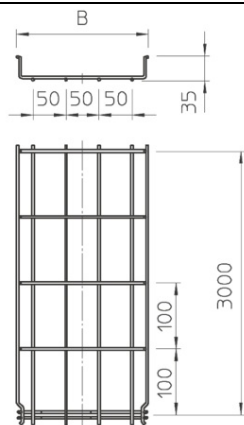

**OBO BETERMANN JGHEAB PLASA - GR-MAGICĂ® 35 A2 | TYPE GRM  
35 100 A2**

Pret: 106,84 lei (TVA inclus)

Detalii online: <https://www.materialeelectrice.ro/jgheab-plasa-gr-magic-35-a2-type-grm-35-100-a2-80924>