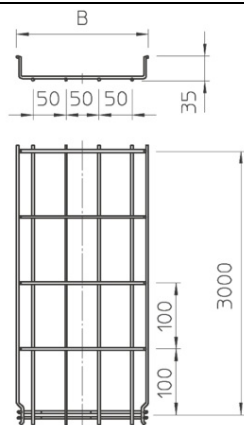

**OBO BETERMANN JGHEAB PLASA - GR-MAGICĂ® 35 A2 | TYPE GRM
35 50 A2**

Pret: 93,25 lei (TVA inclus)

Detalii online: <https://www.materialeelectrice.ro/jgheab-plasa-gr-magic-35-a2-type-grm-35-50-a2-80923>