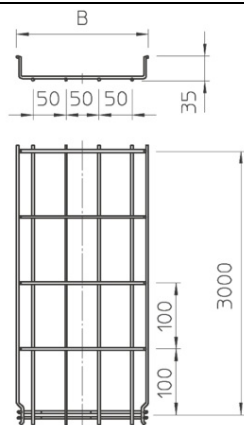

**OBO BETERMANN JGHEAB PLASA - GR-MAGICĂ® 35 G | TYPE GRM
35 150 FT**

Pret: 0,00 lei (TVA inclus)

Detalii online: <https://www.materialeelectrice.ro/jgheab-plasa-gr-magic-35-g-type-grm-35-150-ft-80920>