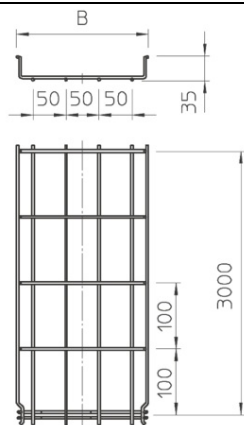

**OBO BETERMANN JGHEAB PLASA - GR-MAGICĂ® 35 G | TYPE GRM  
35 50 FT**

Pret: 0,00 lei (TVA inclus)

Detalii online: <https://www.materialeelectrice.ro/jgheab-plasa-gr-magic-35-g-type-grm-35-50-ft-80918>