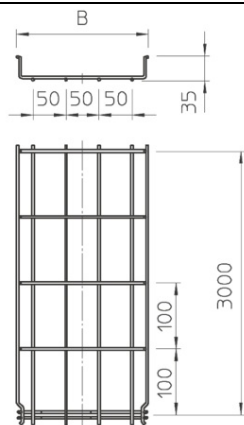

**OBO BETERMANN JGHEAB PLASA - GR-MAGICĂ® 35 G | TYPE GRM  
35 150 G**

Pret: 43,19 lei (TVA inclus)

Detalii online: <https://www.materialeelectrice.ro/jgheab-plasa-gr-magic-35-g-type-grm-35-150-g-80915>