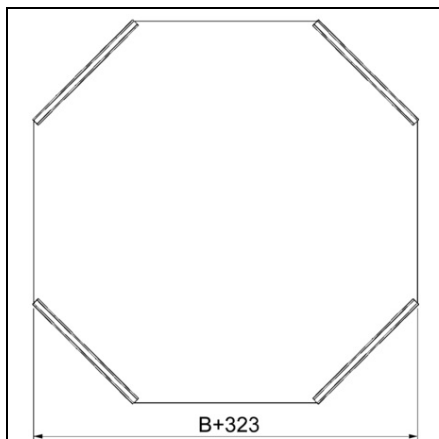

OBO BETERMANN INTERSECTIE - RF50 FS | TYPE RF50 100 4W PG

Pret: 0,00 lei (TVA inclus)

Detalii online: <https://www.materialeelectrice.ro/intersectie-rf50-fs-type-rf50-100-4w-pg-80816>