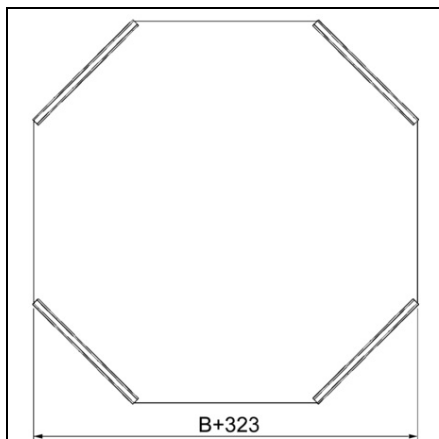

OBO BETERMANN INTERSECTIE - RF25 FS | TYPE RF25 400 4W PG

Pret: 0,00 lei (TVA inclus)

Detalii online: <https://www.materialeelectrice.ro/intersectie-rf25-fs-type-rf25-400-4w-pg-80813>