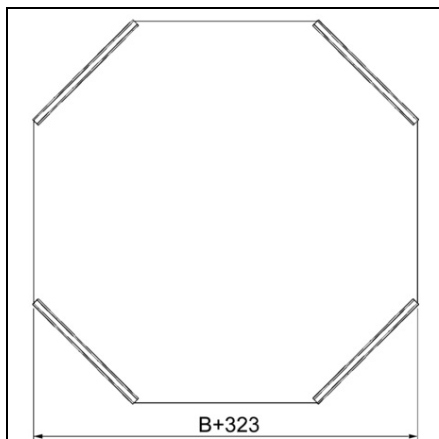

**OBO BETERMANN INTERSECTIE - RF25 FS | TYPE RF25 200 4W PG**

Pret: 0,00 lei (TVA inclus)

Detalii online: <https://www.materialeelectrice.ro/intersectie-rf25-fs-type-rf25-200-4w-pg-80811>