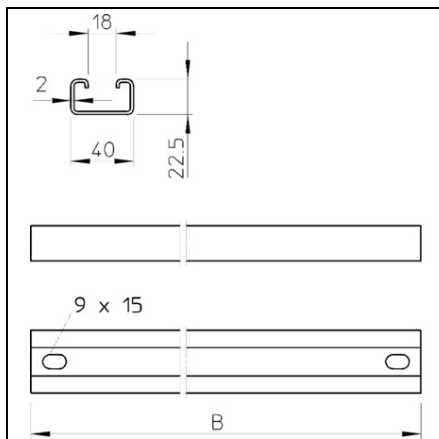

**OBO BETERMANN MS4022 PROFILE RAIL, HEAVY-DUTY, SLOT 18
MM, FT | TYPE MS4022P0192FT**

Pret: 0,00 lei (TVA inclus)

Detalii online: <https://www.materialeelectrice.ro/ms4022-profile-rail-heavy-duty-slot-18-mm-ft-type-ms4022p0192ft-80734>