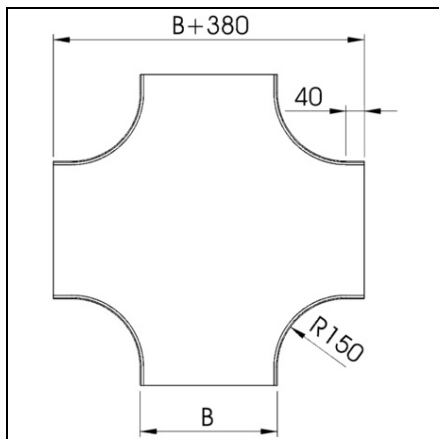

**OBO BETERMANN INTERSECTIE - FS, HORIZONTAL | TYPE GKSK 650
FT**

Pret: 0,00 lei (TVA inclus)

Detalii online: <https://www.materialeelectrice.ro/intersectie-fs-horizontal-type-gksk-650-ft-80688>