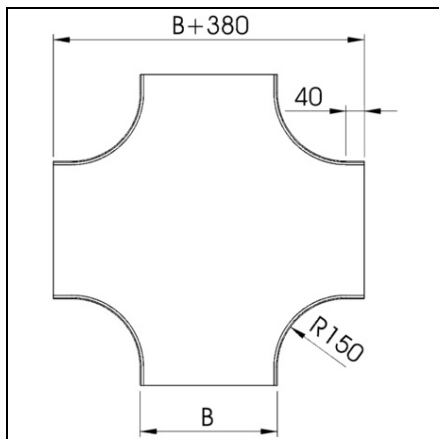

**OBO BETERMANN INTERSECTIE - FS, HORIZONTAL | TYPE GKSK 610
ET**

Pret: 0,00 lei (TVA inclus)

Detalii online: <https://www.materialelectrice.ro/intersectie-fs-horizontal-type-gksk-610-ft-80683>